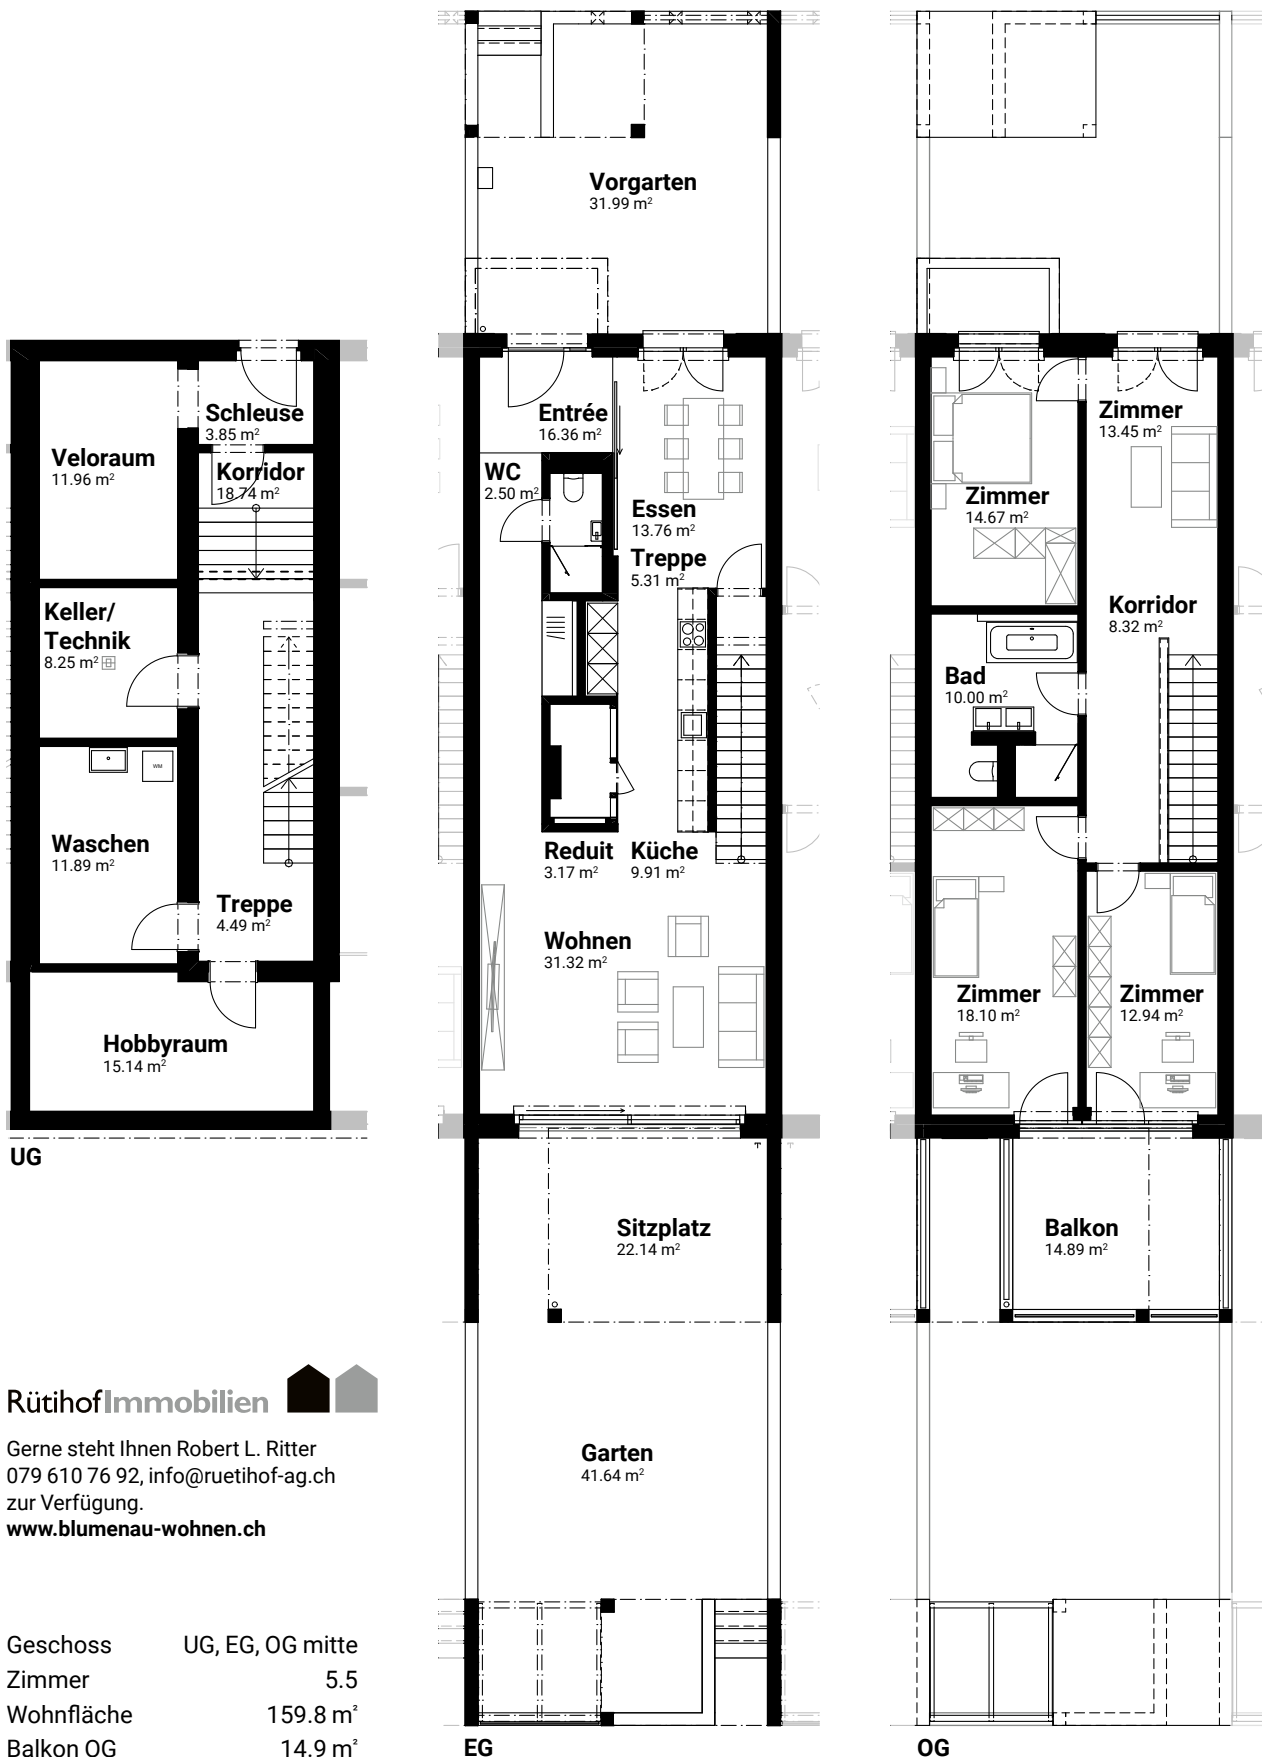

BLUMENAU HAUS D2

Reihenhaus D2-2

Rütihof Immobilien

Gerne steht Ihnen Robert L. Ritter
079 610 76 92, info@ruetihof-ag.ch
zur Verfügung.
www.blumenau-wohnen.ch

Geschoss	UG, EG, OG mitte
Zimmer	5.5
Wohnfläche	159.8 m ²
Balkon OG	14.9 m ²
Sitzplatz	22.1 m ²
Garten	41.6 m ²
Vorgarten	32.0 m ²